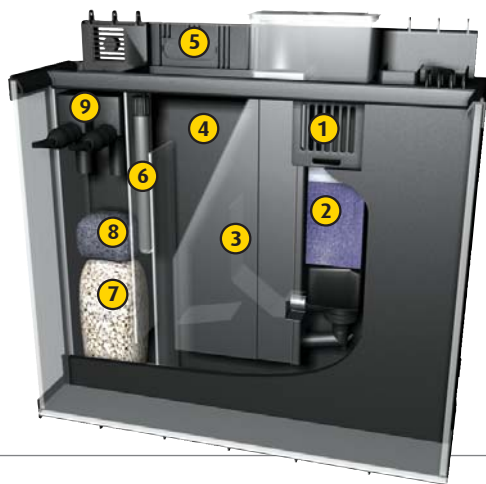

Patente pendente

Filtração e circulação do recife

Tratamento de água completamente escondido

- 1 - Grelha de entrada removível com ajuste de altura da captação de superfície.
- 2 - Esponjas de filtração mecânica de dois estágios (grossa e fina).
- 3 - Fracionador de proteínas profissional com bomba de 1200 litros por hora.
- 4 - Compartimento para bomba de resfriador.
- 5 - Pannel de acesso para os tubos de entrada e saída do resfriador
- 6 - Aquecedor controlado por termostato.
- 7 - Meio de filtração biológica de cerâmica altamente porosa.
- 8 - Meio de filtração química de carvão ativado.
- 9 - Duas bombas de circulação com saídas de água ajustáveis.

O **MAX** da **RED SEA** vem em três cores diferentes: preto, prata e branco.

Red Sea

Iluminação de recife

Red Sea MAX

Tampo removível

Sistema de iluminação completo

- 2 x 55 watt power compacts T5 (1watt/Litro)
- Iluminação de 10.000K e actínica
- Reator eletrônico
- Refletor de alumínio altamente polido e texturizado
- Luz da Lua de LEDs azuis
- Tampo resfriado por ventilador para longa vida dos componentes eletrônicos
- Lente polida de alta transparência

Acessibilidade do MAX

- 1 Acesso fácil**
Visualização e manutenção fáceis do skimmer.

- 2 Acesso frontal**
Abertura completa frontal para alimentação, monitoração e manutenção da iluminação.

- 3 Acesso principal**
Para decorar e fazer manutenção, o tampo todo pode ser levantado e seguro em ângulo que dá livre acesso ao aquário todo com visibilidade total.