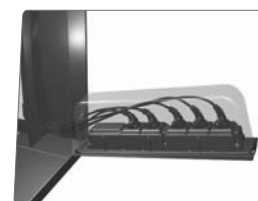

Red Sea MAX is verkrijgbaar in 3 verschillende kleuren: zwart, zilver en wit

Red Sea

Removable hood

Volledig verlichtingssysteem

- 2 compacte lampen T5 van 55 Watt (1 Watt/liter)
- 2 verlichtingen: actinisch en 10.000 Kelvin
- Elektronische ballast
- Aluminium hoogglansreflector
- Blauwe LEDs voor maanlicht
- Met ventilator gekoeld deksel voor een langere levensduur van de elektronische onderdelen
- Gepolijst met hoge transparantie

**3 Elektrische voeding**

Het deksel kan in zijn geheel opgeklapt en onder een hoek geblokkeerd worden voor het modelleren en het onderhoud. Het volledige aquarium is toegankelijk en zichtbaar zonder dat u verblind wordt

Max - bediening en regeling**Bedieningspaneel op het deksel**

- Programmeerbare verlichtingsschakelaar (24 uur) met automatische aan-/uitschakelaar
- Aan-/uitschakelaar voor de maanverlichting

**Hoofdbedieningspaneel**

Handig geplaatste waterdichte schakelaars voor alle onderdelen van het aquarium

**Schaltzentrale**

- 5 afzonderlijke contactdozen met spatdicht deksel voor alle onderdelen van het aquarium
- Slechts een enkel voedingsnoer