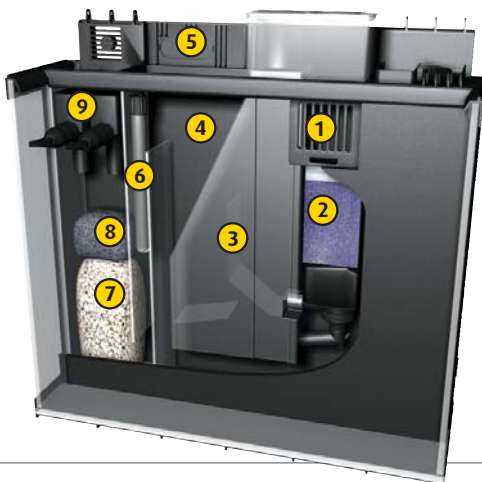

Filtering en watercirculatie

Volledig ingebouwd waterbehandelingscentrum

1. 1 - Verwijderbaar inlaatrooster met regelbaar rooster voor het afschuimen van het oppervlak
2. 2 - Mechanische tweetrapsfiltering met fijn- en groffilterpatroon
3. 3 - Professionele turbo-proteïneafschuimer, aangedreven door een pomp van 1200 l/u
4. 4 - Compartiment voor koelpomp
5. 5 - Toegangspaneel voor de ingaande en uitgaande koelleidingen
6. 6 - Verwarming met thermostatische regeling
7. 7 - Biologisch keramisch filtermedium met hoge porositeit
8. 8 - Actieve kool voor de chemische filtering
9. 9 - Dubbele circulatiepompen met richtbare uitgangen

Red Sea MAX is verkrijgbaar in 3 verschillende kleuren: zwart, zilver en wit

Red Sea