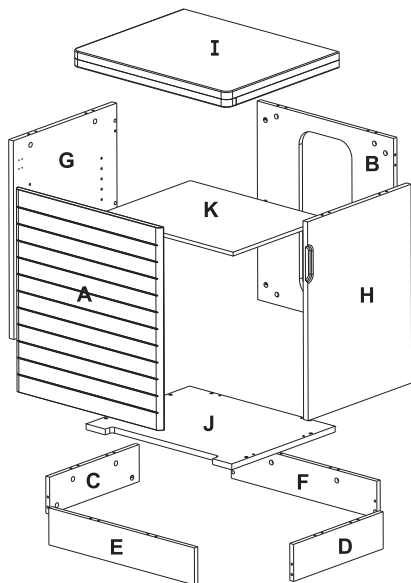

MAX 130

Totem Cabinet

INSTALLATION GUIDE

	L	
	M	
	N	
	O	
	P	
	Q	
	R	
	S	
	T	

Red Sea Europe
 ZA de la St-Denis,
 F-27130 Verneuil s/Avre,
 France
 Tel: (33) 2 32 37 71 37

Red Sea U.S.A.
 18125 Ammi Trail
 Houston, TX 77060
 Tel: 1-888-RED-SEA9